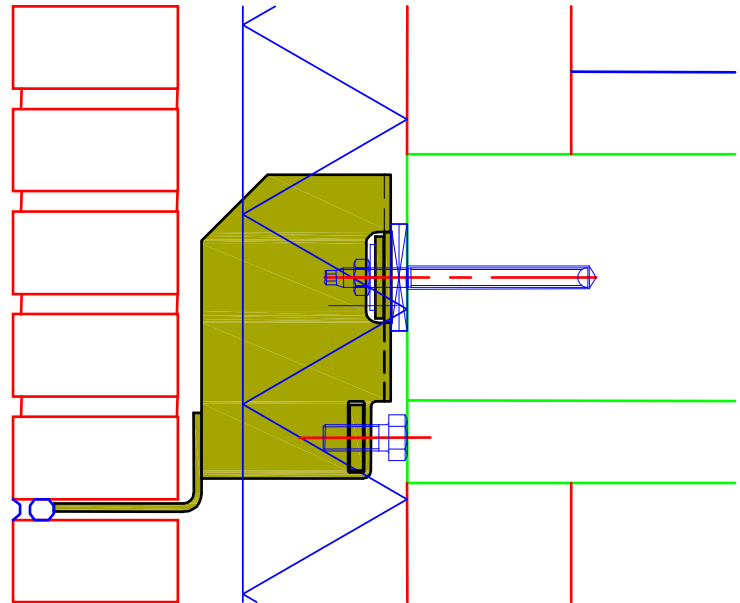

**NIEUW!****Metselwerkondersteuning met extra stelmogelijkheid**

Onze metselwerkondersteuning kunnen vanaf heden uitgevoerd worden met extra stelmogelijkheid. Uitvullen met losse vulplaatjes aan de onderzijde van de consoles is dus niet meer nodig.

Montage bij verlopende vloerranden wordt dus eenvoudiger.

De dubbele stelbout zorgt voor een stabiele afsteuning en een maximaal opneembare belasting.

Voor verdere informatie:

T: 078 - 681 73 03

E: [info@vankootenhandel.nl](mailto:info@vankootenhandel.nl)