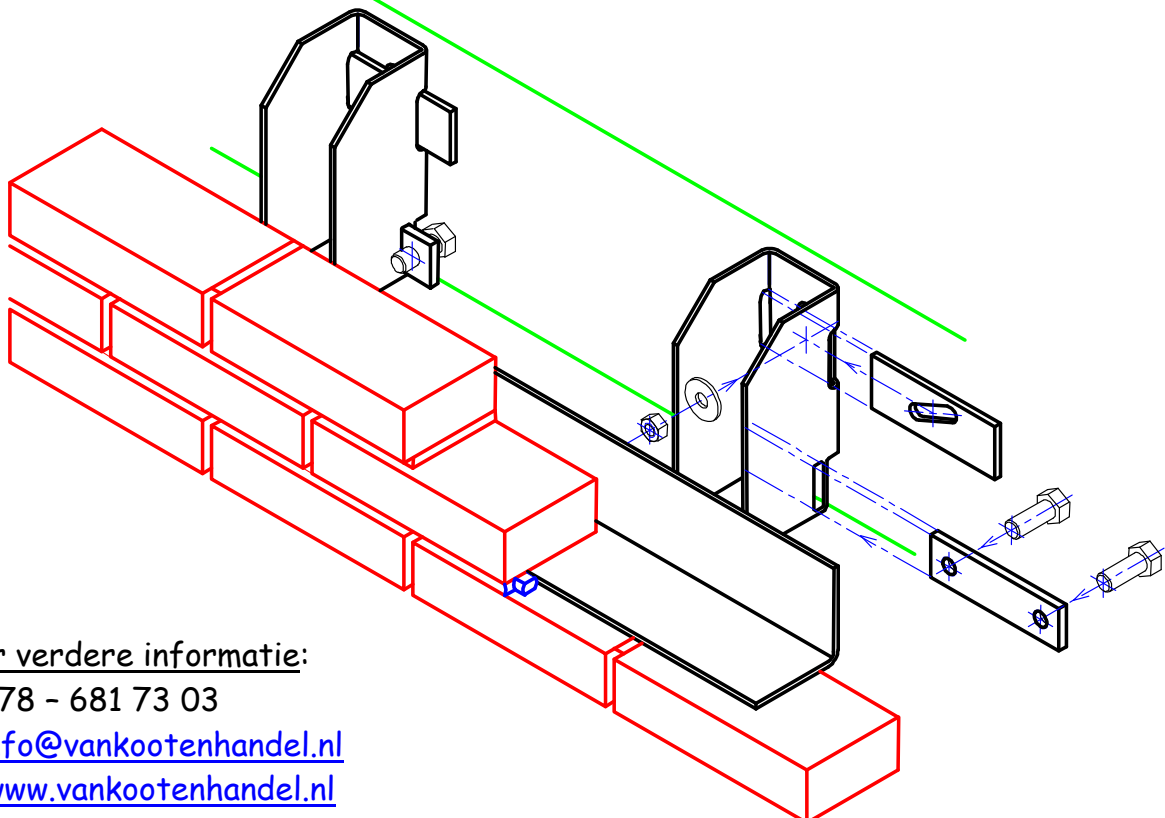

**NIEUW!****Metselwerkondersteuning met extra stelmogelijkheid**

Onze metselwerkondersteuning kunnen vanaf heden uitgevoerd worden met extra stelmogelijkheid. Uitvullen met losse vulplaatjes aan de onderzijde van de consoles is dus niet meer nodig.

Montage bij verlopende vloerranden wordt dus eenvoudiger.

De dubbele stelbout zorgt voor een stabiele afsteuning en een maximaal opneembare belasting.

Voor verdere informatie:

T: 078 - 681 73 03

E: [info@vankootenhandel.nl](mailto:info@vankootenhandel.nl)